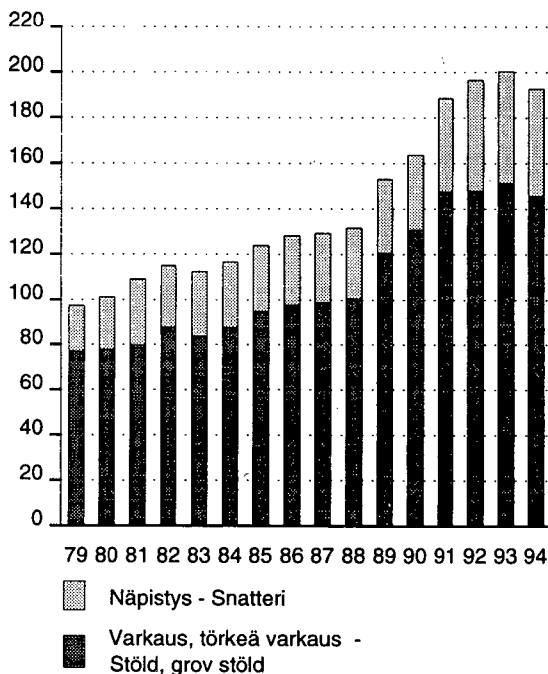

Päihtymyksen takia säilöönottettujen määrä väheni 93 000:een edellisvuoden 100 000:sta. Säilöönottoluvut ovat puolittuneet kuluneen 10-vuotisjakson aikana.

Tullin tietoon tuli 4 400 tullirikosta, 4 prosenttia enemmän kuin vuonna 1993.

Suhteellisesti eniten rikosten määrä väheni vuodesta 1993 vuoteen 1994 Kuopion läänissä, 11 prosenttia.

Varkausrikokset vähenivät

Rikoslakia vastaan tehdyistä rikoksista suurimman ryhmän muodostavat varkaudet, näpistykset ja törkeät varkaudet. Niiden määrä väheni usean vuoden kasvun jälkeen 193 000:een. Edellisenä vuonna vastaava luku oli 200 000. Varkausrikoksia on kuitenkin kaksinkertaisesti 80-luvun alkuun verrattuna. Vuodesta 1993 vuoteen 1994 ne vähenivät eniten Keski-Suomen läänissä, 15 prosenttia. Ainoastaan Oulun läänissä varkausrikokset lisääntyivät.

Luvattomasti tunkeutuen tehtyjen varkauksien määrä ei muutaman viime vuoden aikana ole kasvanut yhtä rajusti kuin aiempina vuosina. Murtoja ilmoitettiin poliisille 99 000, muutama sata edellistä vuotta enemmän. Liikemurtojen määrä väheni edelleen. Vuoden 1991 huippuluvusta niiden määrä on laskenut neljänneksen.

Varkausrikokset 1979 - 1994 Tillgreppsbrott 1979 - 1994

Tuhansia - Tusental

Antalet personer som togs i förvar på grund av berusning minskade till 93 000 från 100 000 föregående år. Uppgifterna om berusade som tagits i förvar har halverats under den senaste 10-årsperioden.

Tullen fick kännedom om 4 400 tullbrott, vilket är 4 procent mer än år 1993.

Från 1993 till 1994 minskade antalet brott relativt sett mest i Kuopio län, med 11 procent.

Tillgreppsbrotten minskade

Av brotten mot brottslagen utgjordes den största gruppen av stölder, snatteri och grova stölder. Efter att i flera år ha ökat minskade antalet nu till 193 000. Föregående år var motsvarande siffra 200 000. Tillgreppsbrotten var emellertid dubbelt fler än i början av 1980-talet. Från 1993 till 1994 minskade de mest i Mellersta Finlands län, med 15 procent. Bara i Uleåborgs län ökade tillgreppsbrotten.

Antalet tillgreppsbrott genom intrång har inte under de senaste åren ökat lika kraftigt som under tidigare år. Polisen fick anmälan om 99 000 inbrott, vilket är några hundra fler än året förut. Antalet inbrott i affärer minskade fortfarande. Från rekordåret 1991 har antalet minskat med en fjärdedel.

Murrot 1980 - 1994 Inbrott 1980 - 1994

Vuosi År	Yhteensä Totalt	Asunto- murrot Bostad- sinbrott	Liikemur- rot Affärsin- brott	Mootto- riajoneu- vomurrot Motorfor- dons- inbrott	Muut mur- rot Övriga in- brott
1980	38 023	8 480	8 193	10 266	11 084
1981	36 844	7 732	7 964	10 466	10 682
1982	38 951	7 478	8 870	12 191	10 412
1983	37 135	7 511	8 953	11 609	9 062
1984	37 818	6 579	9 824	11 656	9 759
1985	42 282	7 337	11 429	13 241	10 275
1986	44 479	7 538	12 347	13 370	11 224
1987	45 418	7 691	12 750	14 350	10 627
1988	49 890	7 603	14 889	16 055	11 343
1989	64 749	9 101	19 939	20 614	15 095
1990	71 405	10 616	20 958	22 674	17 157
1991	91 261	12 412	24 957	30 261	23 631
1992	97 150	12 255	21 921	34 579	28 395
1993	98 144	13 194	20 114	34 669	30 167
1994	98 656	12 829	18 492	35 158	32 177