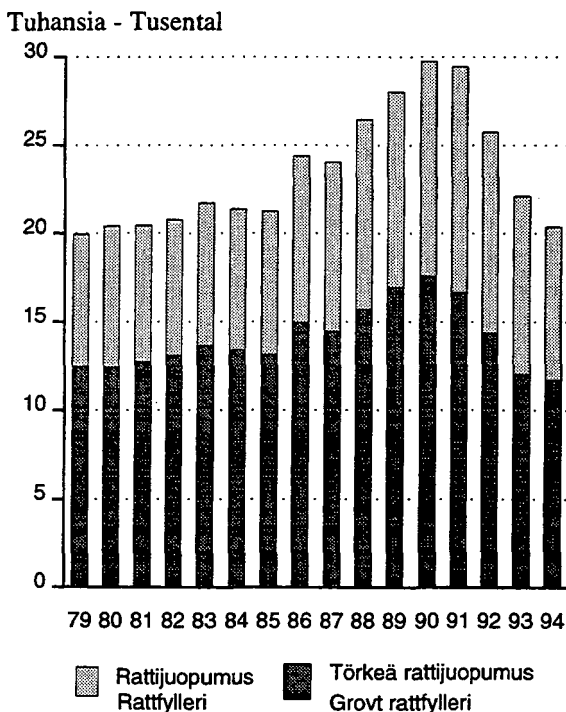

Rikostyyppi Brottstyp	1991	1992	1993	1994
Kirjanpitorikokset Bokföringsbrott	305	413	533	560
Velallisen rikokset Gäldenärsbrott	201	295	511	730

Den ökning av antalet tillgrepp och olovligt brukande av motorfordon som började mot slutet av 1980-talet verkar under de senaste åren ha stannat upp. Det uppdagades 21 000 brott av detta slag, dvs. lika många som året förut. Hälften av dessa förövades i Nylands län.

År 1994 fick polisen kännedom om 600 bokföringsbrott och 700 gäldenärsbrott. Dessa brott, som i huvudsak är förknippade med affärsverksamhet har nästan tredubblats under 1990-talet.

Vahingontekoja ilmeni 42 000, muutama sata edellisvuotta enemmän. Niiden määrä on kuitenkin kaksinkertaistunut kymmenessä vuodessa.

Ryöstöjä poliisille ilmoitettiin 2 122, vajaa sata enemmän kuin vuotta aiemmin. 90-luvulla ryöstöjä on tehty vuodessa keskimäärin 2 333.

Det uppdagades 42 000 skadegörelser, vilket innebär en ökning på några hundra jämfört med föregående år. Antalet har emellertid fördubblats på tio år.

Polisen fick anmälan om 2 122 rån, vilket är något under hundra fler än året förut. Under 1990-talet har det hittills i medeltal förövats 2 333 rån per år.

Rattijuopumusrikokset 1979 - 1994 Rattfylleribrott 1979 - 1994

Rahalaitosryöstöt 1986 - 1994

Rån av penninginrättningar 1986 - 1994

Vuosi År	Yhteensä Totalt	Pankit Banker	Postit Posten
1986	18	12	6
1987	26	14	12
1988	36	17	19
1989	60	33	27
1990	39	20	19
1991	104	64	40
1992	117	85	32
1993	103	63	40
1994	57	38	19