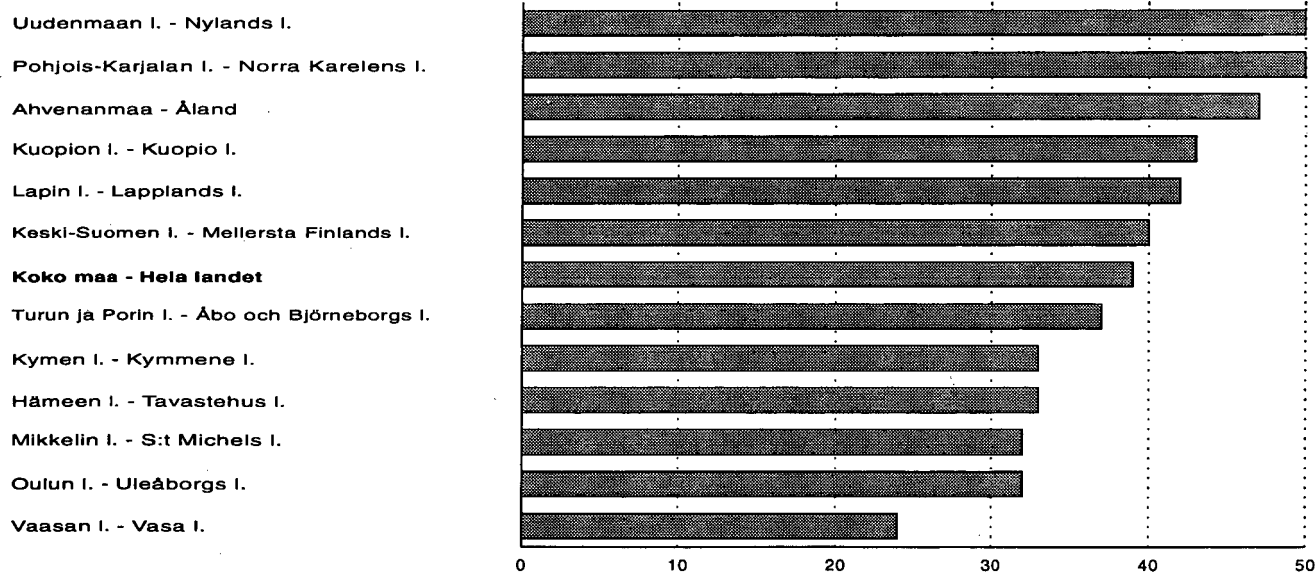

Rikoslakia vastaan tehtyjä rikoksia oli 383 000, yhtä paljon kuin vuotta aiemmin. Kymmenen vuotta sitten määrä oli 265 000.

Liikenne rikoksia rekisteröitiin 345 000 eli 43 000 vähemmän kuin edellisvuonna.

#### Sammandrag

Enligt Statistikcentralens förhandsuppgifter fick polisen å. 1994 kännedom om sammanlagt 755 000 brott i hela landet. Polisen klarade sammanlagt upp 527 000 brott.

Antalet registrerade brott var år 1994 sex procent lägre än år 1993, men 15 procent högre än år 1984.

Det begicks 383 000 brott mot brottslagen, dvs. lika mycket som året förut. För tio år sedan var antalet 265 000.

Det registrerades 345 000 brott mot trafiklagen, dvs. 43 000 färre än året förut.

Pahoinpitelyt lääneittäin 10 000 asukasta kohden 1994  
Anmälda misshandelsbrott i länen per 10 000 invånare, 1994

Päihtymyksen takia säilöönottettujen määrä väheni 93 000:een edellisvuoden 100 000:sta. Säilöönottoluvut ovat puolittuneet kuluneen 10-vuotisjakson aikana.

Tullin tietoon tuli 4 400 tullirikosta, 4 prosenttia enemmän kuin vuonna 1993.