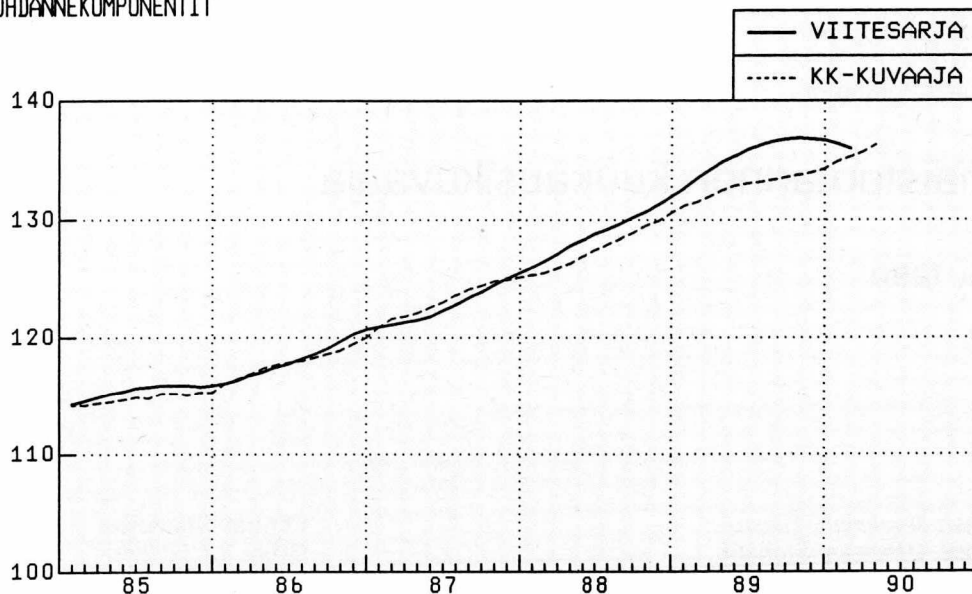

TRENDISUHDANNEKOMPONENTIT

INDEKSIPISTEET 1980=100

VUOSI/KK	1	2	3	4	5	6	7	8	9	10	11	12	YHT
1985	114.2	114.2	114.4	114.5	114.7	114.9	114.8	115.2	115.2	115.1	115.3	115.3	114.8
1986	116.1	116.5	116.9	117.4	117.7	117.9	118.0	118.3	118.6	118.9	119.5	120.0	118.0
1987	120.9	121.6	121.8	122.1	122.6	123.0	123.6	124.1	124.4	124.8	124.9	125.1	123.2
1988	125.3	125.9	125.9	126.3	126.9	127.4	127.9	128.4	128.9	129.5	129.9	130.6	127.7
1989	131.2	131.5	132.0	132.5	132.9	133.1	133.2	133.4	133.6	133.8	134.0	134.3	133.0
1990	134.9	135.3	135.7	136.3