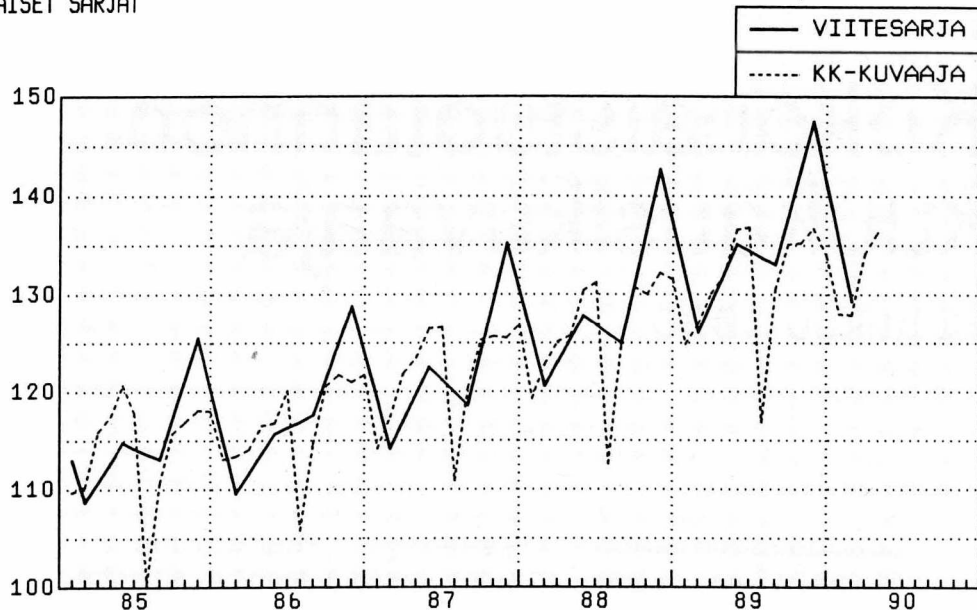

# Kokonaistuotannon kuukausikuvaaja

Huhtikuu 1990

4.7.1990

Kokonaistuotanto lisääntyi huhtikuussa runsaat kolme prosenttia viime vuoden vastaavasta ajasta. Tämä käy ilmi Tilastokeskuksen ennakkotiedoista.

Maa- ja metsätalouden tuotanto supistui neljä prosenttia viime vuoden huhtikuusta. Supistuminen johtui markkinahakkuiden tuntuvasta pienentymisestä.

Työpäivää kohti laskettu teollisuustuotanto kasvoi huhtikuussa vajaat kolme prosenttia vuotta aiemmasta. Rakentaminen laantui ennakkotietojen mukaan huhtikuussa. Sen tuotanto kasvoi edellisestä vuodesta kaksi prosenttia.

Kaupan tuotanto oli huhtikuussa neljä prosenttia ja liikenteen vajaat seitsemän suurempi kuin viime vuonna vastaavana aikana.

KOKONAISTUOTANNON MUUTOKSET EDELLISESTÄ VUODESTA vv. 1989-1990, %

ALKUPERÄISET SARJAT

INDEKSIPISTEET 1980=100

VUOSI/KK	1	2	3	4	5	6	7	8	9	10	11	12	YHT
1985	109.7	110.3	115.9	117.5	120.7	117.8	100.3	110.7	115.7	116.9	118.1	118.0	114.3
1986	113.1	113.4	114.1	116.5	116.8	120.1	105.8	114.7	120.6	121.7	121.0	121.7	116.6
1987	114.2	117.4	121.9	123.5	126.5	126.6	110.9	120.4	125.3	125.7	125.5	126.9	122.1
1988	119.3	122.8	125.1	125.8	130.4	131.2	112.6	124.8	130.7	130.0	132.2	131.5	126.4
1989	124.9	127.0	130.1	132.0	136.6	136.8	116.9	130.5	135.1	135.2	136.7	133.9	131.3
1990	128.0	127.9	134.1	136.3									