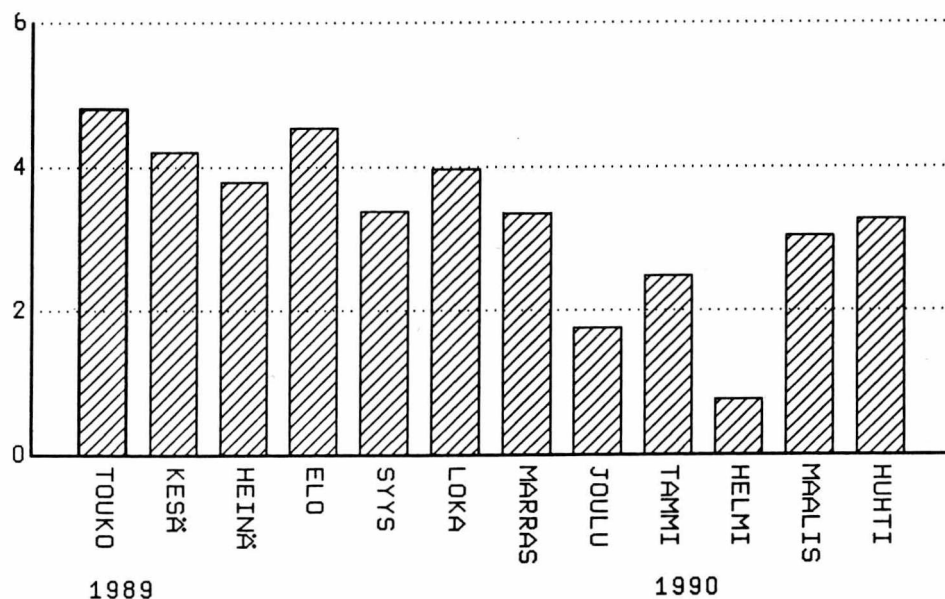

# Kokonaistuotannon kuukausikuvaaja

Huhtikuu 1990

4.7.1990

Kokonaistuotanto lisääntyi huhtikuussa runsaat kolme prosenttia viime vuoden vastaavasta ajasta. Tämä käy ilmi Tilastokeskuksen ennakkotiedoista.

Maa- ja metsätalouden tuotanto supistui neljä prosenttia viime vuoden huhtikuusta. Supistuminen johtui markkinahakkuiden tuntuvasta pienentymisestä.

Työpäivää kohti laskettu teollisuustuotanto kasvoi huhtikuussa vajaat kolme prosenttia vuotta aiemmasta. Rakentaminen laantui ennakkotietojen mukaan huhtikuussa. Sen tuotanto kasvoi edellisestä vuodesta kaksi prosenttia.

Kaupan tuotanto oli huhtikuussa neljä prosenttia ja liikenteen vajaat seitsemän suurempi kuin viime vuonna vastaavana aikana.

KOKONAISTUOTANNON MUUTOKSET EDELLISESTÄ VUODESTA vv. 1989-1990, %

ALKUPERÄISET SARJAT

TALOUDELLISTEN OSOITTIMIEN MUUTOKSIA vv. 1989-1990

Lähteet: 1. Tilastokeskus kansantalouden tilinpito  
 2. Tilastokeskus työvoimatutkimus  
 3. Tilastokeskus kuluttajahintaindeksi 1985=100  
 4. Suomen Pankki ja Tilastokeskus