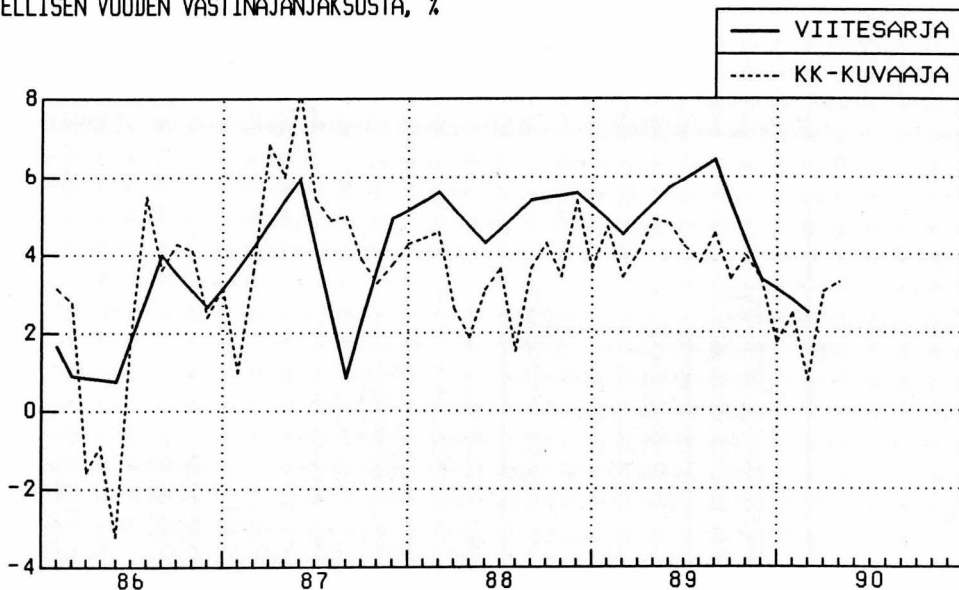

MUUTOS EDELLISEN VUODEN VASTINAJANJAKSOSTA, %

MUUTOS EDELLISEN VUODEN VASTINAJANJAKSOSTA, %

VUOSI/KK	1	2	3	4	5	6	7	8	9	10	11	12	YHT
1986	3.1	2.8	-1.6	-0.9	-3.2	1.9	5.5	3.6	4.3	4.1	2.4	3.2	2.0
1987	1.0	3.6	6.8	6.0	8.2	5.4	4.9	5.0	3.9	3.3	3.7	4.3	4.7
1988	4.4	4.6	2.6	1.9	3.1	3.6	1.5	3.7	4.3	3.4	5.4	3.6	3.5
1989	4.7	3.4	4.0	4.9	4.8	4.2	3.8	4.5	3.4	4.0	3.4	1.8	3.9
1990	2.5	.8	3.0	3.3