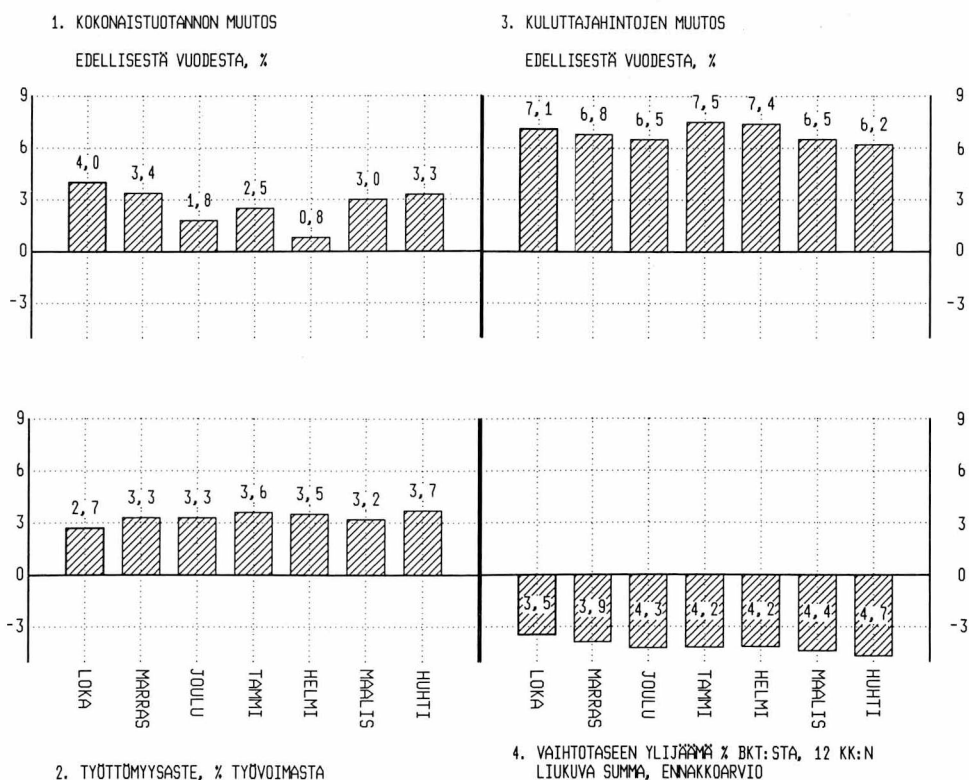

TALOUDELLISTEN OSOITTIMIEN MUUTOKSIA vv. 1989-1990

Lähteet: 1. Tilastokeskus kansantalouden tilinpito
2. Tilastokeskus työvoimatutkimus
3. Tilastokeskus kuluttajahintaindeksi 1985=100
4. Suomen Pankki ja Tilastokeskus