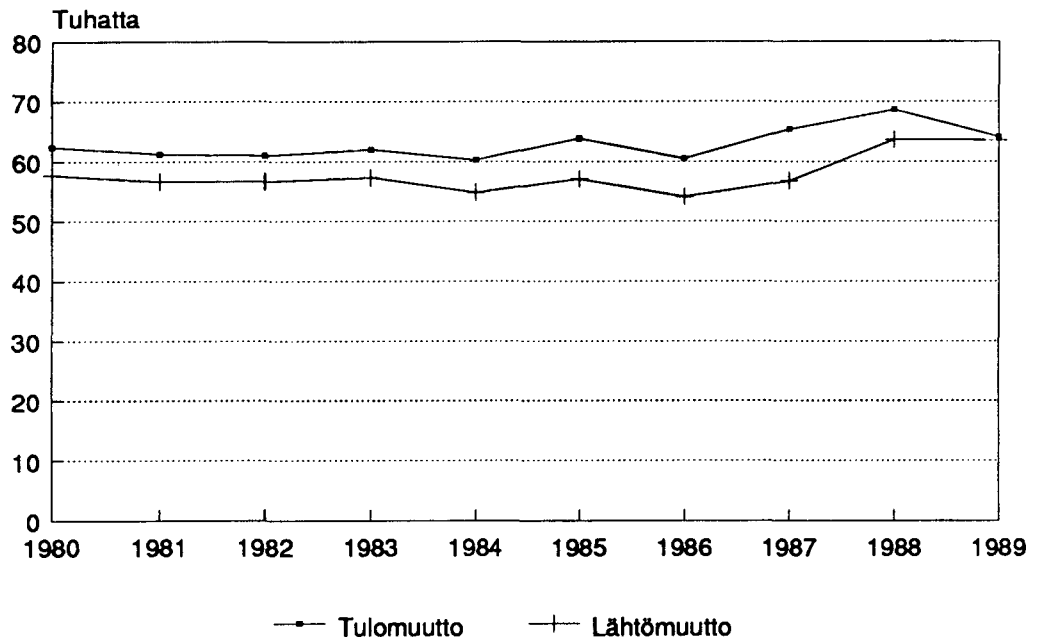

Läänien nettomuutot supistuivat 1989 edelliseen vuoteen verrattuna. Uudenmaan nettomuutto ei ole ollut sotien jälkeen niin alhaalla kuin 1989, jolloin se oli 549. Pääkaupunkiseutukin oli muuttotappioalue 1989, sillä se koki 2136 henkilön muuttotappion.

Hämeen lääni kasvoi 1989 eniten saaden 1932 henkeä muuttovoittoa. Muut muuttovoittoa saaneet alueet olivat Ahvenanmaa sekä Mikkelin, Pohjois-Karjalan ja Keski Suomen läänit. Suurimman muuttotappion koki Lapin lääni (1218).

Kuvio 3. Uudenmaan läänin tulomuutto ja lähtömuutto 1980-89