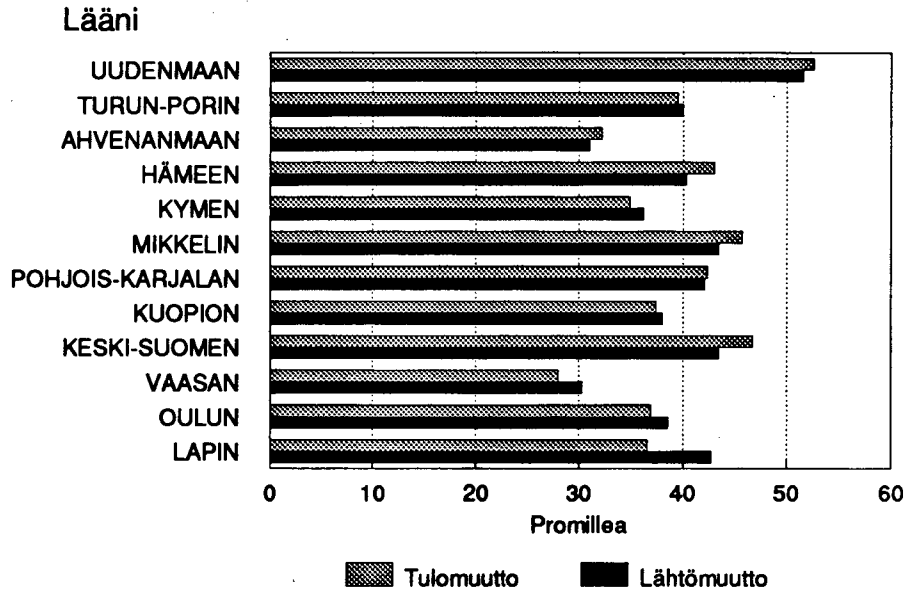

Kuvio 1. Kuntien välinen tulo- ja lähtömuutto promilleina 1989

Läänien välisissä muutoissa on kyse suuremmasta muutoksesta kuin läänin sisäisessä muuttoliikkeessä. Läänimuuttojen piirteet poikkeavatkin alueellisesti koko maassamuuton piirteistä. Läänien välinen muuttoliike on vilkkainta Mikkelin läänissä (kuvio 2). Toiseksi useimmiten muutettiin Keski-Suomen läänin. Lähtömuutot olivat toiseksi yleisimpiä Lapin läänistä. Harvimminkin tehtiin läänien välisiä muuttoja Ahvenanmaalla.