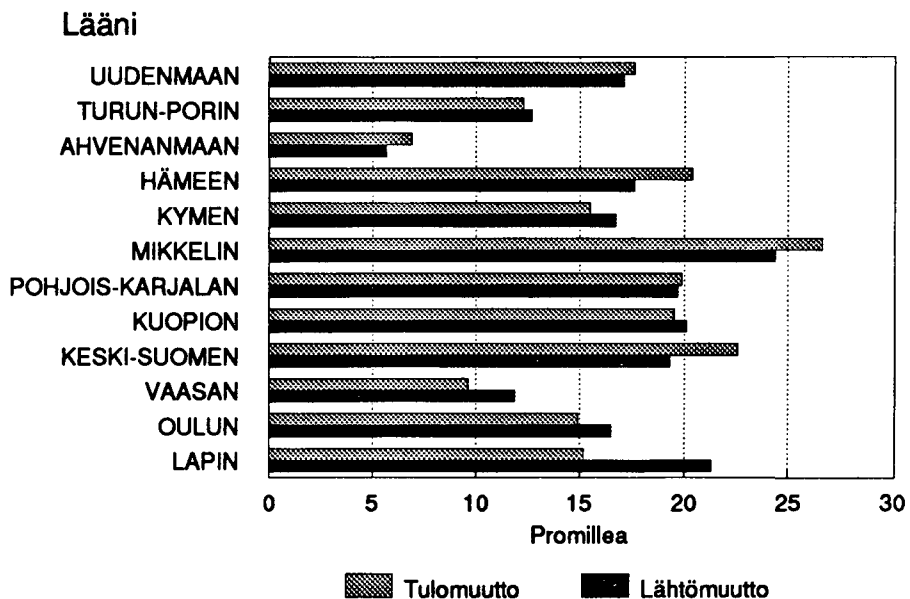

Kuvio 2. Läänien välinen tulo- ja lähtömuutto promilleina 1989