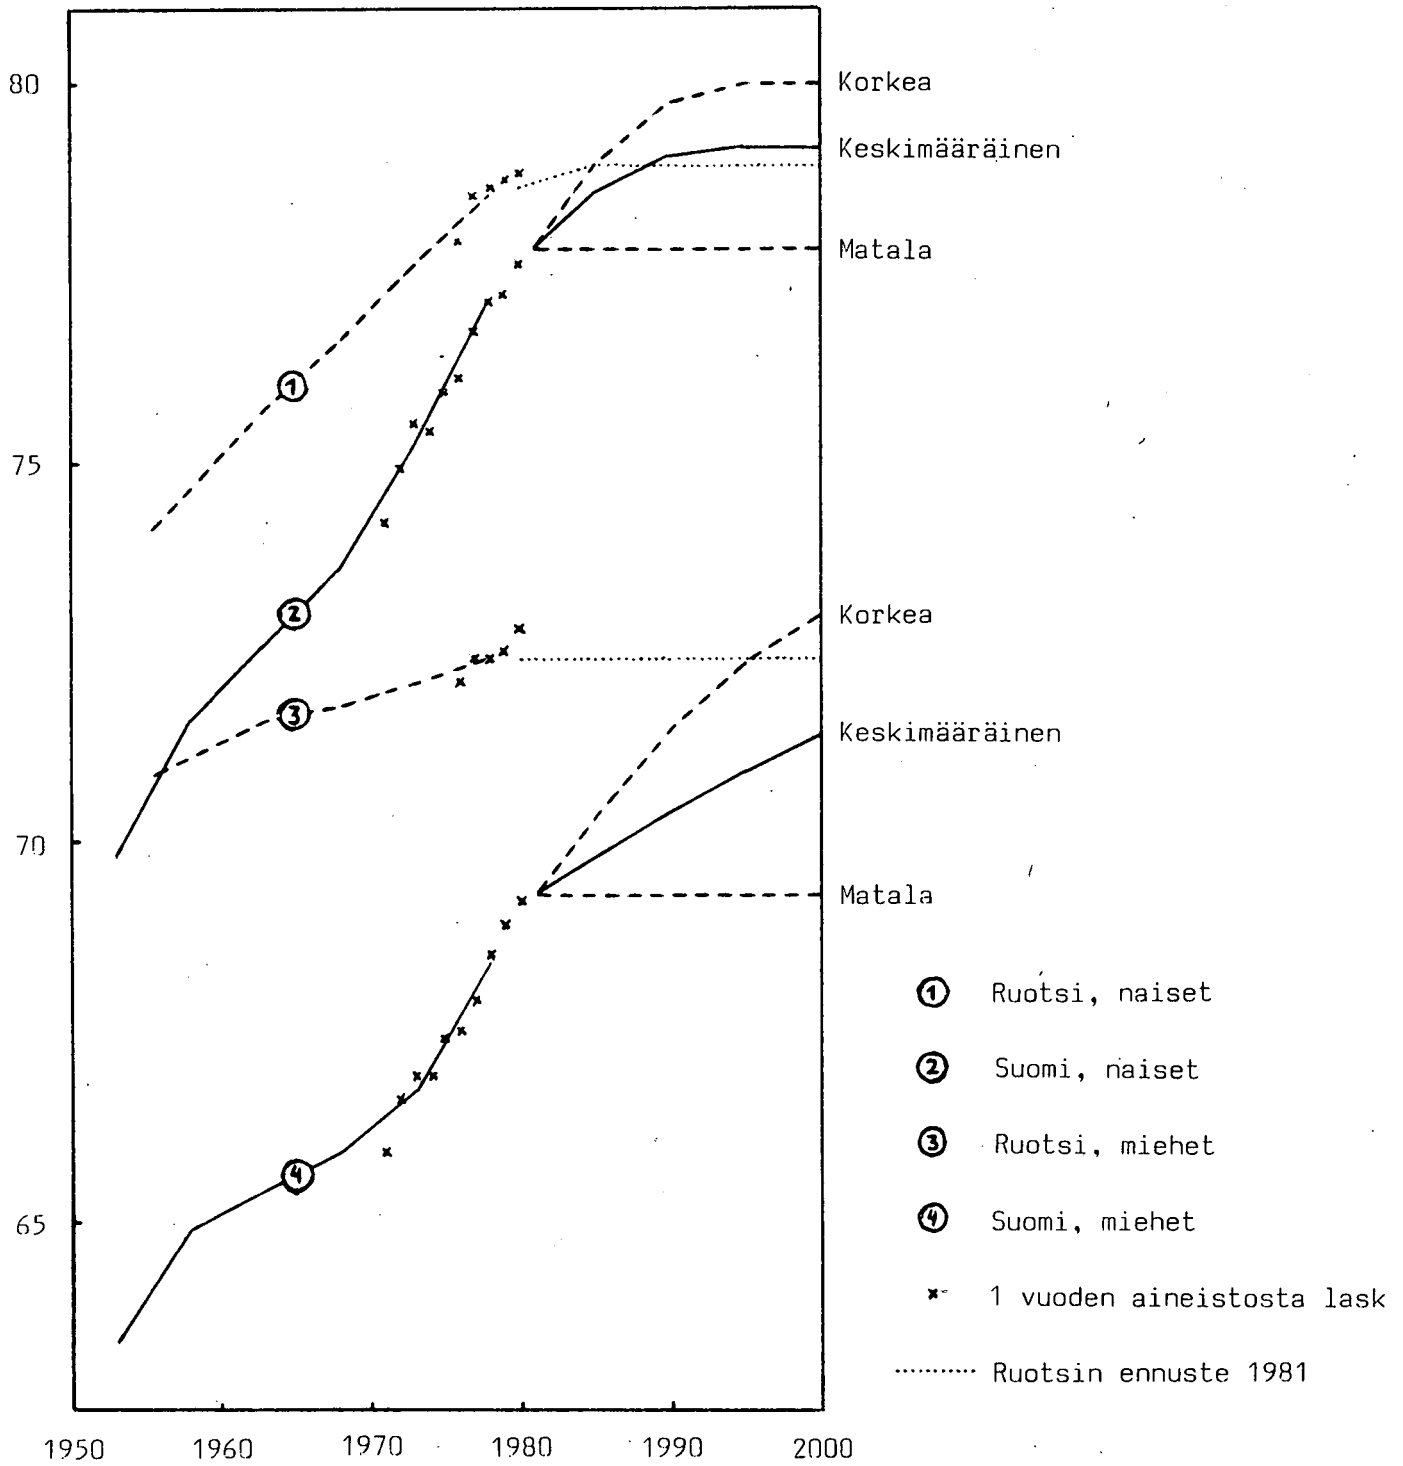

TAULUKKO 1. Maassamuuton keskimääräinen vuosittainen nettomuutto alueittain ennustekaudella

KUVIO 2. Vastasyntyneiden keskimääräinen elinaika 1951/55-1980 ja oletusten mukaan ennustekaudella

Vuotta