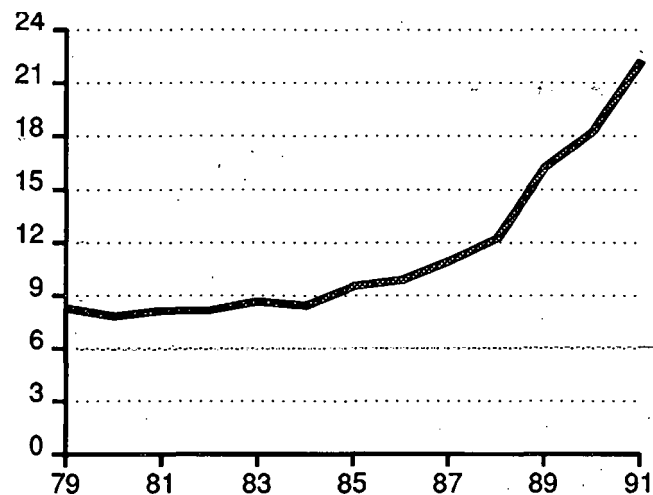

Poliisin tietoon tullut rikollisuus

Brottslighet som kommit till polisens kännedom 1991

5.6.1992

Rikollisuuskehitys

Tilastokeskuksen ennakkotietojen mukaan poliisin tietoon tuli vuonna 1991 koko maassa kaikkiaan 799 193 rikosta. Maksuvälinepetoksen tilastoyksikön muutoksesta johtuen luku ei ole vertailukelpoinen edellisen vuoden vastavaan lukuun. Mikäli jätetään huomioimatta ko. muutos on rikosten määrä noin 25 000 enemmän kuin vuonna 1990. Lisäys selittyy varkausrikosten määrän kasvulla.

Kaikista poliisin kirjaamista rikoksista oli rikoslakia vastaan tehtyjä 389 180 eli 49 prosenttia. Liikennerikosten osuus kaikista rikoksista oli 47 prosenttia. Loput neljä prosenttia oli päihderikoksia sekä muita lakeja ja asetuksia vastaan tehtyjä rikoksia.

Liikennerikoksia rekisteröitiin 375 046, yli 7 000 enemmän kuin edellisvuonna. Rikesakot sen sijaan ovat vähentyneet. Rikesakkoja annettiin 67 163, joka on 2 300 vähemmän kuin vuonna 1990.

Päihtymyksen takia säilöön otettuja oli vuonna 1991 135 530 eli 7 300 vähemmän kuin vuotta aiemmin.

Tullin tietoon tuli 2 879 tullirikosta. Tullirikoksista suurin osa, 54 prosenttia oli alkoholipitoisen aineen salakuljetuksia.

Moottoriajoneuvon anastukset 1979 - 1991

Tillgrepp av motorfordon 1979 - 1991

Tuhansia - Tusental