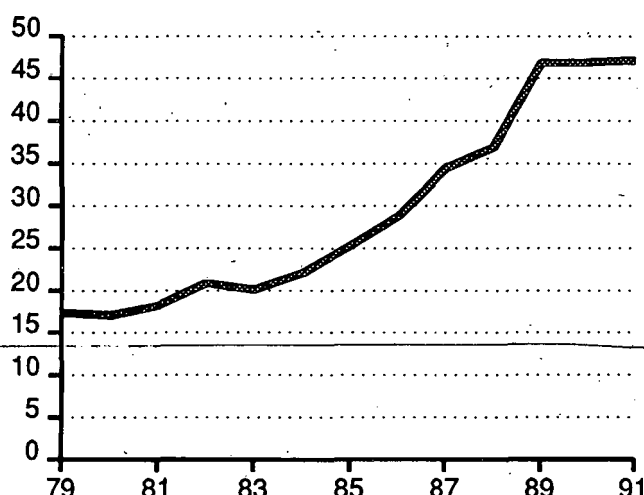

Tullin tietoon tuli 2 879 tullirikosta. Tullirikoksista suurin osa, 54 prosenttia oli alkoholipitoisen aineen salakuljetuksia.

Moottoriajoneuvon anastukset 1979 - 1991

Tillgrepp av motorfordon 1979 - 1991

Sammanlagt registrerades 375 046 trafikbrott, vilket är över 7 000 fler än föregående år. Antalet ordningsböter har däremot minskat till 67 163, vilket är 2 300 färre än år 1990.

År 1991 togs 135 530 berusade i förvar, m.a.o. 7 300 färre än föregående år.

Tullpolisens fick kännedom om 2 879 tullbrott. Av dessa var de flesta, 54 procent, smuggling av alkoholhaltiga ämnen.

Vahingonteot 1979 - 1991

Skadegörelser 1979 - 1991

Tuhansia - Tusental

Varkausrikokset lisääntyneet

Antalet tillgrepsbrott har ökat

Sammanlagt 188 616 tillgrepsbrott kom till polisens kännedom, vilket var omkring 25 000 fler än år 1990. Framför allt har antalet tillgrepsbrott genom intrång ökat kraftigt. Polisen fick anmälan om 91 261 s.k. inbrott av detta slag. Föregående år var antalet 71 405. Likaså har antalet tillgrepp och olovligt brukande av motorfordon ökat och uppgick till 22 237. Som en följd av den lagändring som trädde i kraft i början av år 1991 är uppgiften inte alldeles jämförbar med tidigare uppgifter om tillgrepp av motorfordon. Polisen fick anmälan om 47 123 fall av skadegörelse, dvs. lika många som året förut.