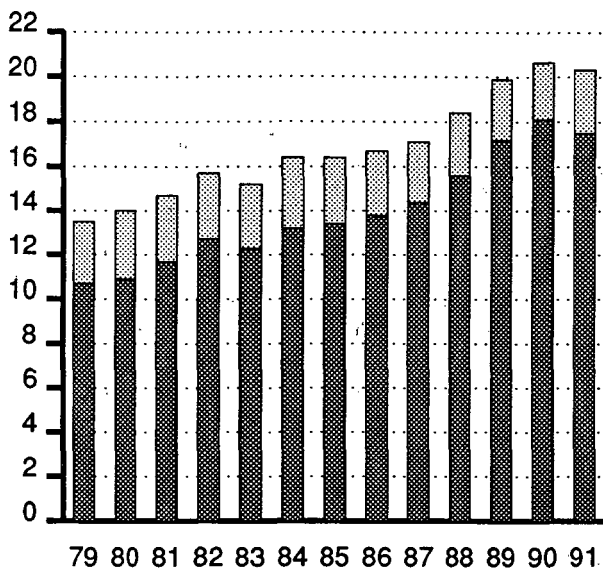

Pahoinpitelyrikkokset 1979 - 1991
Misshandelsbrott 1979 - 1991

Tuhansia - Tusental

- Pahoinpitely, törkeä pahoinpitely
  Misshandel, grov m isshandel
- Lievä pahoinpitely
  Lindrig misshandel