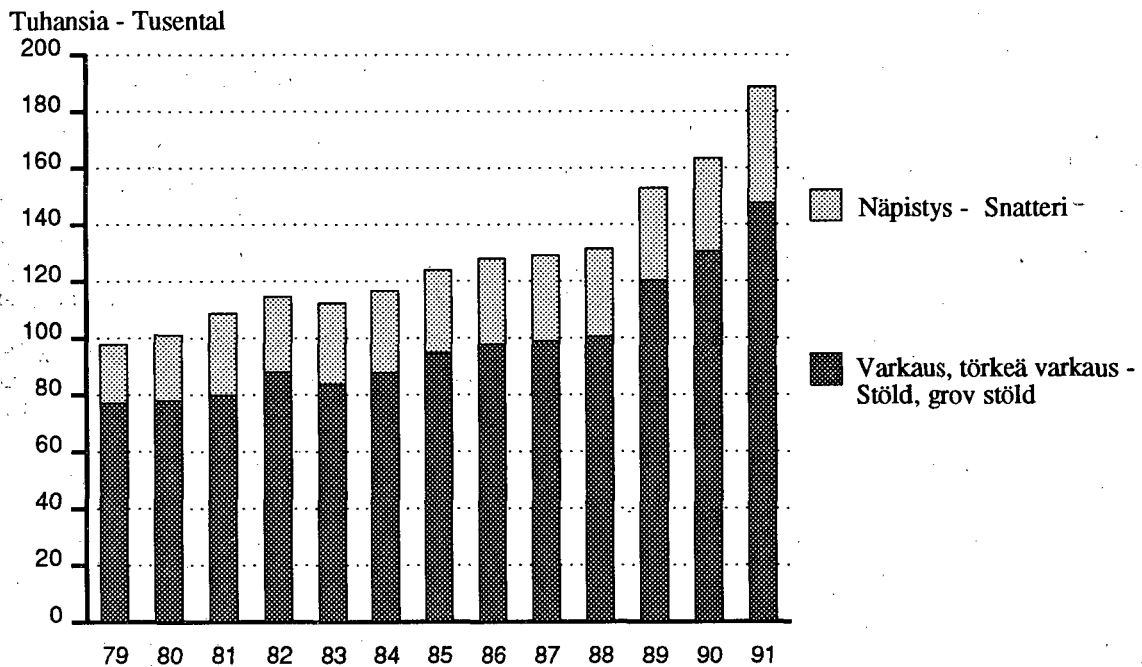

Varkausrikokset lisääntyneet

Varkausrikoksia poliisi kirjasi yhteensä 188 616, noin 25 000 enemmän kuin vuonna 1990. Etenkin luvottomasti tunkeutuen tehtyjen varkauksien määrä on kasvanut rajusti. Näitä ns. murtoja ilmoitettiin poliisille 91 261. Edellisen vuoden vastaava luku oli 71 405. Samoin ovat lisääntyneet moottoriajoneuvojen luvottomat käytöt ja anastukset. Niitä ilmeni 22 237. Vuoden 1991 alusta voimaan astuneen lainmuutoksen johdosta luku ei ole täysin vertailukelpoinen edellisten vuosien moottoriajoneuvojen anastusrikosten osalta. Vahingontekoja ilmoitettiin poliisille 47 123, yhtä paljon kuin vuotta aiemmin.

Antalet tillgrepsbrott har ökat

Sammanlagt 188 616 tillgrepsbrott kom till polisens kännedom, vilket var omkring 25 000 fler än år 1990. Framför allt har antalet tillgrepsbrott genom intrång ökat kraftigt. Polisen fick anmälan om 91 261 s.k. inbrott av detta slag. Föregående år var antalet 71 405. Likaså har antalet tillgrepp och olovligt brukande av motorfordon ökat och uppgick till 22 237. Som en följd av den lagändring som trädde i kraft i början av år 1991 är uppgiften inte alldeles jämförbar med tidigare uppgifter om tillgrepp av motorfordon. Polisen fick anmälan om 47 123 fall av skadegörelse, dvs. lika många som året förut.

Varkausrikokset 1979 - 1991 Tillgrepsbrott 1979 - 1991

Rattijuopumukset ja pahoinpitelyt edellisvuoden tasolla

Rattijuopumuksia tuli poliisin tietoon 29 446, joka on hieman vähemmän kuin vuonna 1990. Pahoinpitelyjä tilastoitiin 20 347. Luku on melkein yhtä suuri kuin edellisvuonna. Törkeät pahoinpitelyt, joita ilmeni 2 199, ovat vähentyneet. Vuonna 1990 niitä oli 2 358. Murhia ja tappoja tehtiin 152. Vuonna 1990 luku oli 145.

Antalet rattfylleri- och misshandelsfall oförändrat

Sammanlagt 29 446 fall av rattfylleri kom till polisens kännedom. Detta är något mindre än år 1990. Antalet statistikförda fall av misshandel var 20 347, dvs. nästan lika stort som året förut. Det uppdagades 2 199 fall av grov misshandel, vilket innebär att dessa minskat i antal. År 1990 var antalet 2 358. Antalet mord och dråp var 152, medan det år 1990 var 145.