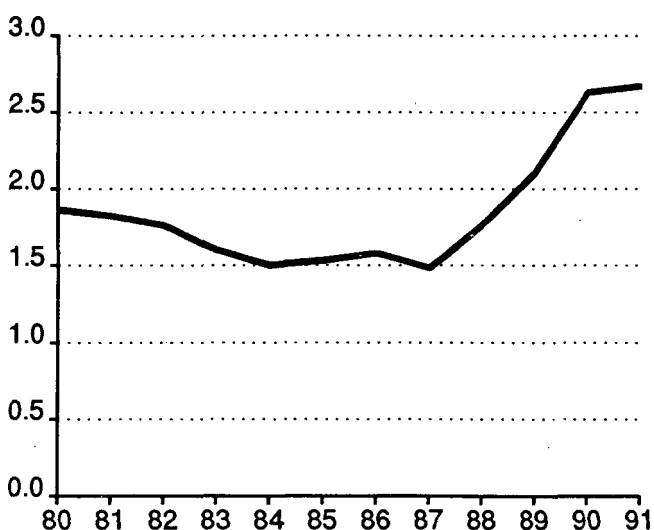

Ryöstöt 1980 - 1991
Rån 1980 - 1991

Tuhansia - Tusental

Antalet grova rån ökade

I fjol kom 2 672 rån till polisens kännedom. Av dessa var 283 grova rån, medan motsvarande uppgift för föregående år var 165. Framför allt post- och bankrånen har fått mycket publicitet. Följande statistik över hur antalet rån av penninginrättningar utvecklats baserar sig på centralkriminalpolisens uppgifter.

Rahalaitosryöstöt 1986 - 1991
Rån av penninginrättningar 1986 - 1991

Vuosi / År	Yhteensä / Totalt	Pankit / Banker	Postit / Posten
1986	18	12	6
1987	26	14	12
1988	36	17	19
1989	60	33	27
1990	39	20	19
1991	104	64	40