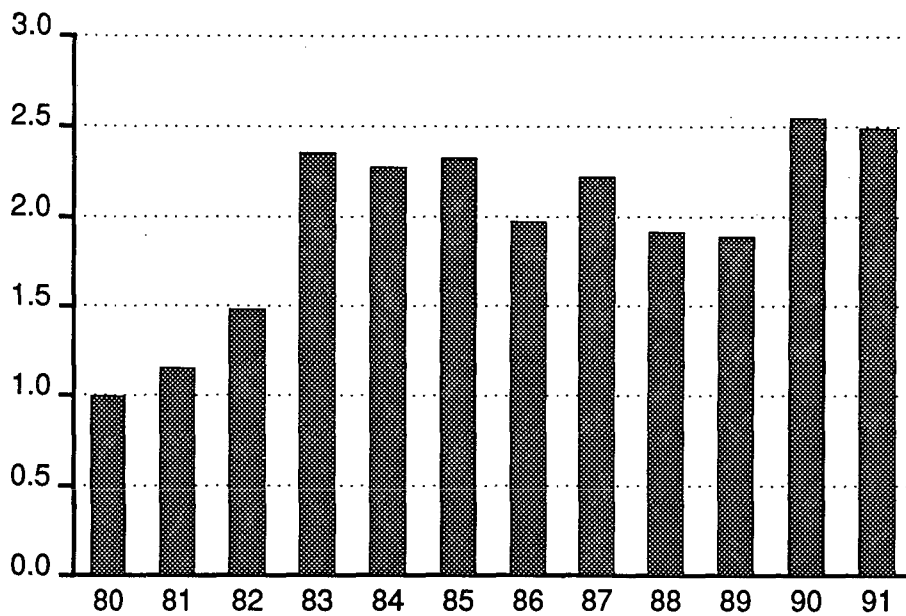

Huumausainerikokset 1980 - 1991

Narkotikabrott 1980 -1991

Tuhansia tusental

Polisi otti säilöön 44 000 henkilöä

Polisi suoritti vuonna 1991 noin 44 000 kiinniottoa (säilöönottoa), jotka kohdistuivat 26 000 eri henkilöön. Näistä kiinniottoista 13 000 johti henkilön pidättämiseen ja 1 700 vangitsemiseen. Luvuissa ovat mukana myös muut kuin rikosperusteiset kiinniotot, mutta eivät päihtymyksen vuoksi tapahtuneet säilöönotot. Ulkomaalaisia kiinniotetuista oli noin 1 700. Noin kolme neljäsosaa ulkomaalaisista otettiin säilöön rikostutkintaa varten. Neljäsosa otettiin säilöön muusta syystä esim. ulkomaalaislain perusteella.

Suurimman kansalaisuusryhmän muodosti entisen Neuvostoliiton kansalaiset. Heitä otettiin säilöön 750. Heillä syynä lähes poikkeuksetta oli rikostutkinta. Toinen suuri ryhmä oli Pohjois-Afrikan maiden kansalaiset. Heillä taas syynä useimmiten oli jokin muu kuin rikostutkinta. Ruotsin kansalaisia pidätetyistä tai kiinniotetuista oli vain vajaa sata.

Kiinniotetut, pidätetyt ja vangitut 1991

Gripna, anhållna och häktade 1991

Ikä Ålder	Kiinniotetut Gripna	Pidätetyt Anhållna	Vangitut Häktade
-14	268	2	-
15-17	4 660	1 338	160
18-20	6 087	1 873	232
21-24	7 642	2 431	328
25-29	6 978	2 156	314
30-39	10 603	3 032	459
40-49	5 814	1 484	210
50-	2 178	520	71
MIEHIÄ	40 631	11 840	1 686
NAISIA	3 599	996	88
YHTEENSÄ	44 230	12 836	1 774

Polisen tog 44 000 personer i förvar

Polisen gjorde år 1991 omkring 44 000 gripanden som riktade sig mot 26 000 personer. Av dessa ledde 13 000 till anhållande och 1 700 till häktning. Uppgifterna omfattar också personer som tagits i förvar av andra orsaker än brott, men inte berusade som tagits i förvar. Av de personer som togs i förvar var ca 1 700 utlänningar. Omkring tre fjärdelar av dessa var rannsakningsfångar. En fjärdedel togs i förvar på andra grunder, t.ex. utlänningslagen.

Den största nationella gruppen av utlänningar som togs i förvar utgjordes av 750 medborgare i det före detta Sovjetunionen. Orsaken var nästan utan undantag brottsrannsakan. En annan stor grupp bestod av medborgare i nordafrikanska stater. För dem var orsaken oftast någon annan än brottsrannsakan. Endast knappt hundra av de utlänningar som anhölls eller togs i förvar var svenska medborgare.