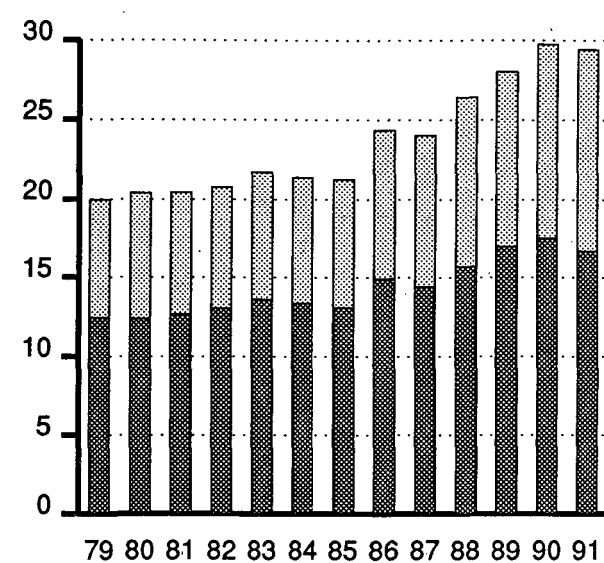

Rattijuopumusrikkokset 1979 - 1991
Rattfylleribrott 1979 - 1991

Tuhansia - Tusental

- Törkeä rattijuopumus / Grovt rattfylleri
- Rattijuopumus / Rattfylleri

Törkeiden ryöstöjen määrä lisääntyi

Viime vuonna tuli poliisin tietoon 2 672 ryöstöä. Näistä törkeitä ryöstöjä oli 283, edellisvuoden vastaavan luvun oltua 165. Erityisesti posti- ja pankkiryöstöt ovat saaneet paljon julkisuutta. Seuraavassa esitetään keskusrikospoliisin tietoihin perustuva tilasto rahalaitosryöstöjen määrän kehityksestä.